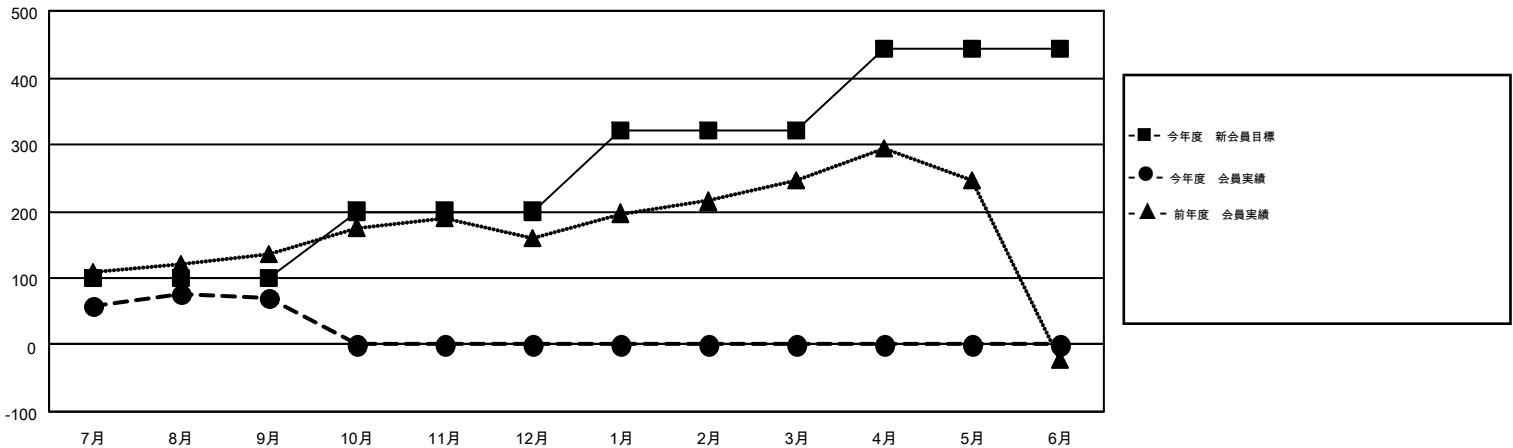

# MONTHLY MEMBERSHIP PROGRESS REPORT

Results as of: 9/30/2016

Multiple District 331

LOCATION: JAPAN

GMT: MASAYUKI KANEKO

GMT会則地域 5-Jap

クラブ					名				
結果: 2016-2017					結果: 2016-2017				
四半期	新クラブ目標	新クラブ	解散クラブ	純増/減	四半期	新会員目標	チャーターメン バー/新会員	退会者	純増/減
7月/8月/9月	0	0	0	0	7月/8月/9月	100	197	127	70
10月/11月/12月	0	0	0	0	10月/11月/12月	100	0	0	0
1月/2月/3月	0	0	0	0	1月/2月/3月	120	0	0	0
4月/5月/6月	3	0	0	0	4月/5月/6月	123	0	0	0

新クラブ目標及び実績累計

会員目標及び実績累計

解散クラブ: 0	103 CLUBS OF 209 一名以上の新会員を登録	男女別
退会者	<a href="#">健康診断データはこちら</a>	男性 6,031 (80.64%)
物故会員 21		女性 1,448 (19.36%)
クラブ解散 0	家族会員 2,358	世帯主 1,079
その他 106	世帯主以外 1,279	
合計 127		