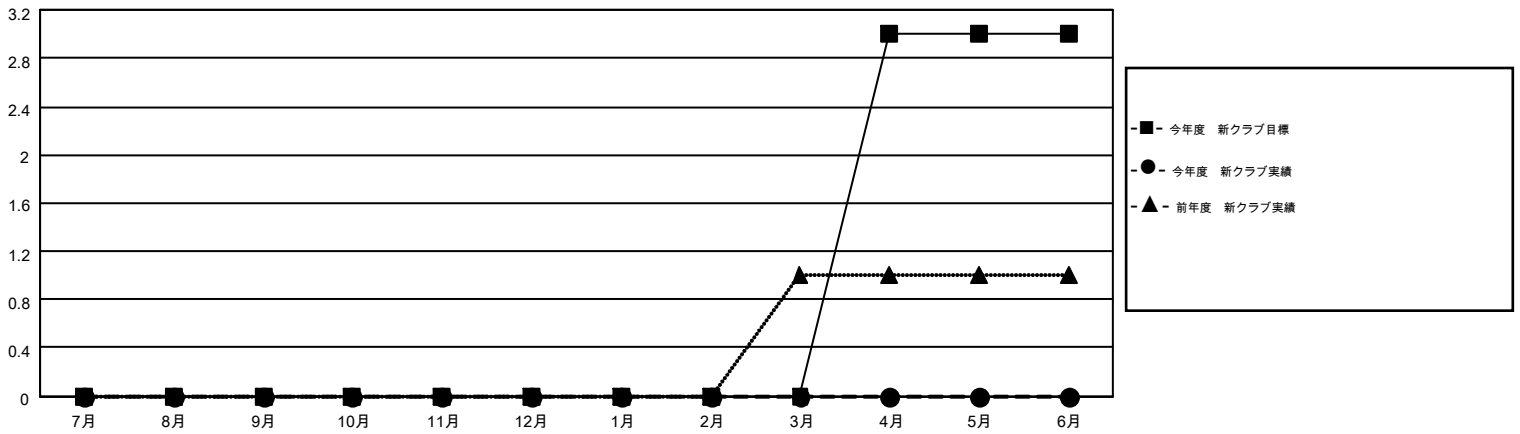

# MONTHLY MEMBERSHIP PROGRESS REPORT

Results as of: 9/30/2016

Multiple District 331

LOCATION: JAPAN

GMT: MASAYUKI KANEKO

GMT会則地域 5-Jap

クラブ					名				
結果: 2016-2017					結果: 2016-2017				
四半期	新クラブ目標	新クラブ	解散クラブ	純増/減	四半期	新会員目標	チャーターメン バー/新会員	退会者	純増/減
7月/8月/9月	0	0	0	0	7月/8月/9月	100	197	127	70
10月/11月/12月	0	0	0	0	10月/11月/12月	100	0	0	0
1月/2月/3月	0	0	0	0	1月/2月/3月	120	0	0	0
4月/5月/6月	3	0	0	0	4月/5月/6月	123	0	0	0

新クラブ目標及び実績累計

会員目標及び実績累計

解散クラブ: 0	103 CLUBS OF 209 一名以上の新会員を登録	男女別
退会者	<a href="#">健康診断データはこちら</a>	男性 6,031 (80.64%)
物故会員 21		女性 1,448 (19.36%)
クラブ解散 0	家族会員 2,358	世帯主 1,079
その他 106	世帯主以外 1,279	
合計 127		